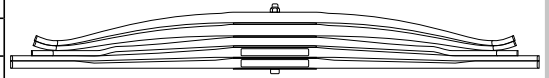

TGX 29.440 (6 X 4) 26 - 31 TON. / METEOR

Nº ORIGINAL : 2V5 511 151

TRASEIRO | | 68 SP | | 38 SP | 50 | 60 | 2014/....

BUCHA --- | PINO DE CENTRO M16 X 5" | OLHETE ---

CÓDIGO	PRODUTO	BITOLA	COMP	MEDIDA
MA 05401 FOR	FXE. 5 LÂMINAS ORIGINAIS			
MA 05401 01	QUADRADAS C/ CANOAS	100 X 31	1650	825 X 825
MA 05401 02	QUADRADAS C/ CANOAS	100 X 31	1650	825 X 825
MA 05401 03	CHANFRADAS C/ CANOAS E REBAIXOS	100 X 31	1526	763 X 763
MA 05401 04	DESPONTADAS E CURVADAS	100 X 36	1520	760 X 760
MA 05401 05	DESPONTADAS E CURVADAS	100 X 36	1520	760 X 760

19.423 / 19.463 / 32.310

Nº ORIGINAL : 143 402 6142 / 814 340 26143 / 814 340 26144

DIANTEIRO | | | | 145 | | | | ....

BUCHA | PINO DE CENTRO M16 X 5" | OLHETE Ø 70mm